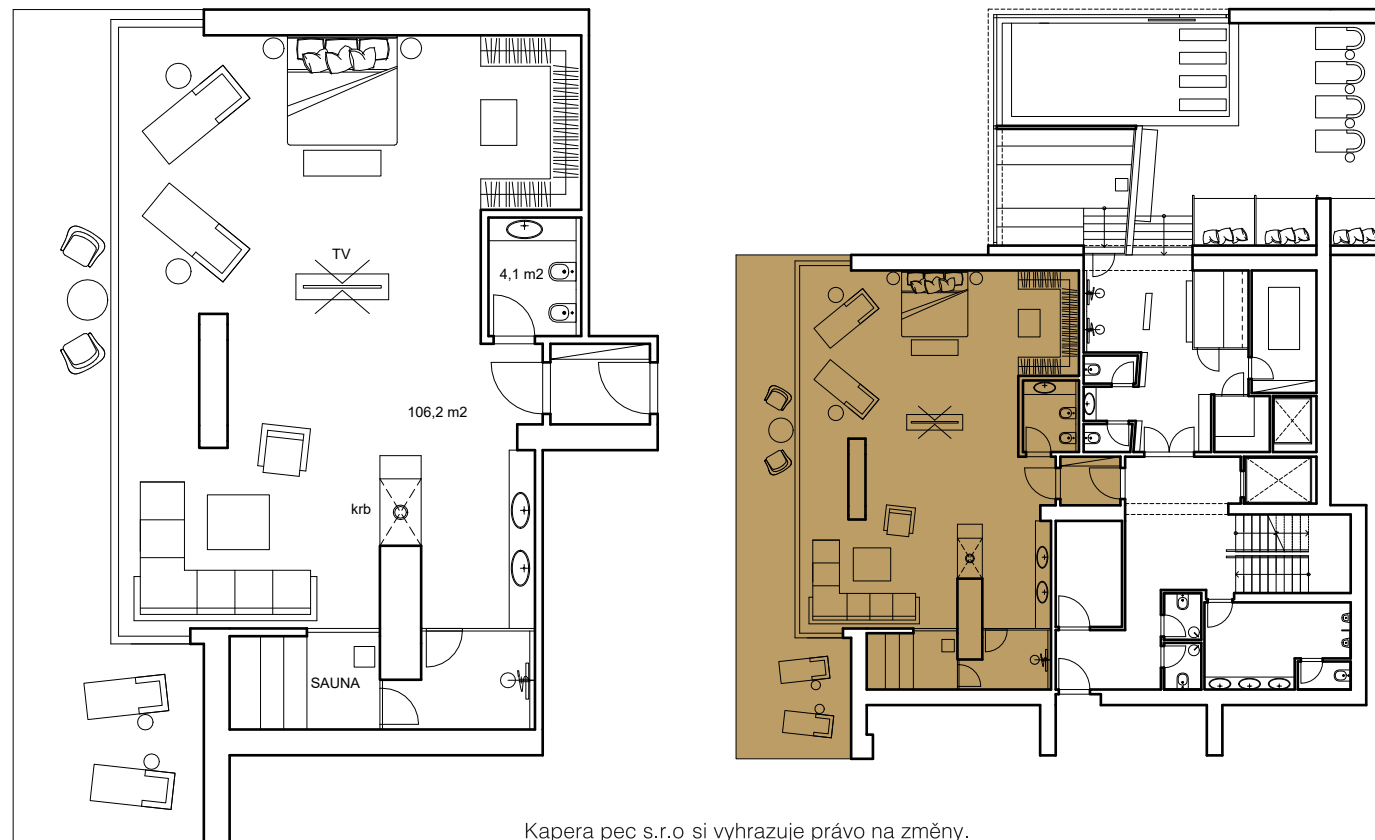

### POKOJ SUITE

celková plocha

110,3 m<sup>2</sup>

prodejní cena

39 235 000,-

Kapera pec s.r.o si vyhrazuje právo na změny.

Veškeré materiály a informace jsou pouze orientační. Součástí kupní ceny jednotky není nábytek.