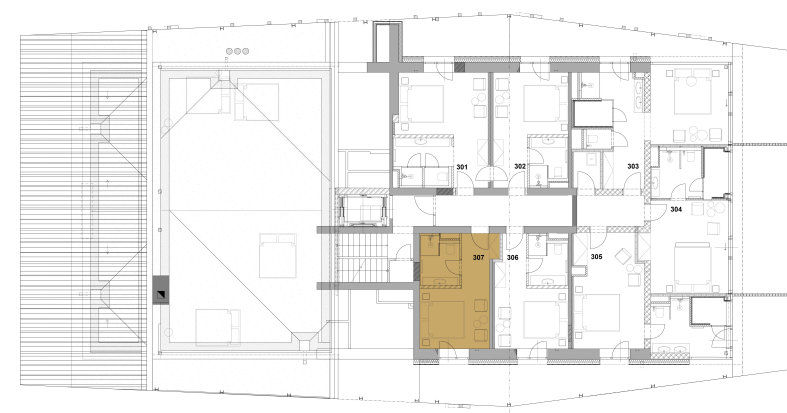

HOTEL EMERICH

POKOJ 307

podlaží 4 NP
celková plocha 19,4 m²

prodejní cena 6 013 000,-

Romana Čermáková
romana.cermakova@luxent.cz
+420 770 181 181

Správce Kapera s.r.o si vyhrazuje právo na změny.
Veškeré materiály a informace jsou pouze orientační. Součástí kupní ceny jednotky není nábytek.
Nábytek zajistí správce.