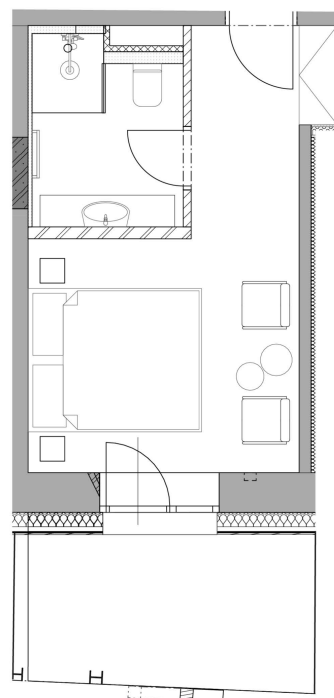

HOTEL EMERICH

POKOJ 307

podlaží 4 NP
celková plocha 19,4 m²

prodejní cena 6 013 000,-

Romana Čermáková
romana.cermakova@luxent.cz
+420 770 181 181

Správce Kapera s.r.o si vyhrazuje právo na změny.
Veškeré materiály a informace jsou pouze orientační. Součástí kupní ceny jednotky není nábytek.
Nábytek zajistí správce.