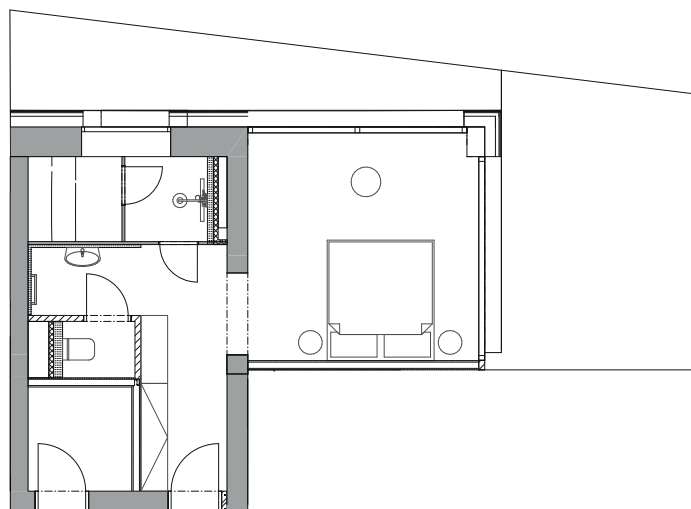

HOTEL EMERICH

POKOJ 303 SE SAUNOU

podlaží 4 NP
celková plocha 28,6 m²

prodejní cena 8 594 000,-

Romana Čermáková
romana.cermakova@luxent.cz
+420 770 181 181

Správce Kapera s.r.o si vyhrazuje právo na změny.
Veškeré materiály a informace jsou pouze orientační. Součástí kupní ceny jednotky není nábytek.
Nábytek zajistí správce.