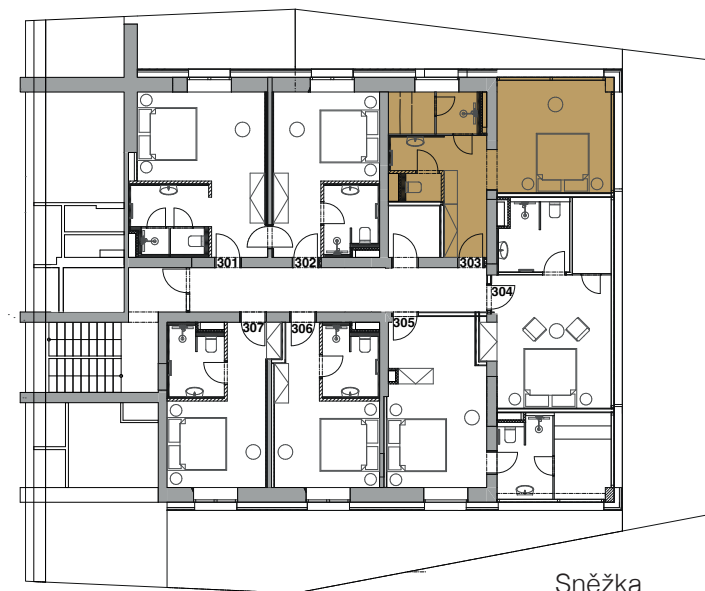

HOTEL EMERICH

POKOJ 303 SE SAUNOU

podlaží 4 NP
celková plocha 28,6 m²

prodejní cena 8 594 000,-

Romana Čermáková
romana.cermakova@luxent.cz
+420 770 181 181

Správce Kapera s.r.o si vyhrazuje právo na změny.
Veškeré materiály a informace jsou pouze orientační. Součástí kupní ceny jednotky není nábytek.
Nábytek zajistí správce.