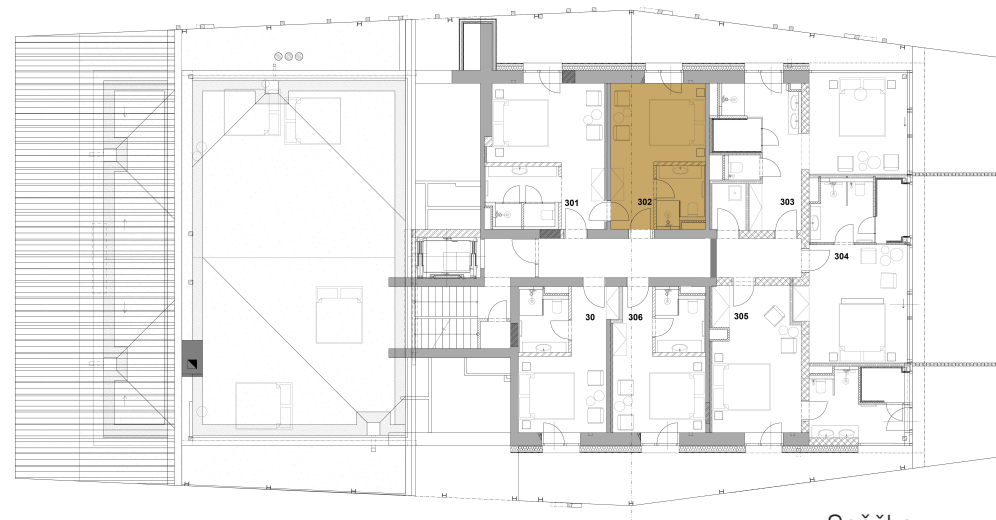

HOTEL EMERICH

POKOJ 302

podlaží 4 NP
celková plocha 20,2 m²

prodejní cena 5 984 000,-

Romana Čermáková
romana.cermakova@luxent.cz
+420 770 181 181

Správce Kapera s.r.o si vyhrazuje právo na změny.
Veškeré materiály a informace jsou pouze orientační. Součástí kupní ceny jednotky není nábytek.
Nábytek zajistí správce.