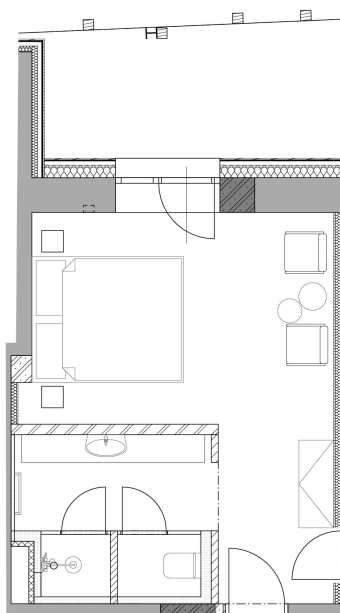

# HOTEL EMERICH

POKOJ 301

podlaží 4 NP  
celková plocha 25,2 m<sup>2</sup>

prodejní cena 7 608 000,-

Romana Čermáková  
romana.cermakova@luxent.cz  
+420 770 181 181

Správce Kapera s.r.o si vyhrazuje právo na změny.  
Veškeré materiály a informace jsou pouze orientační. Součástí kupní ceny jednotky není nábytek.  
Nábytek zajistí správce.