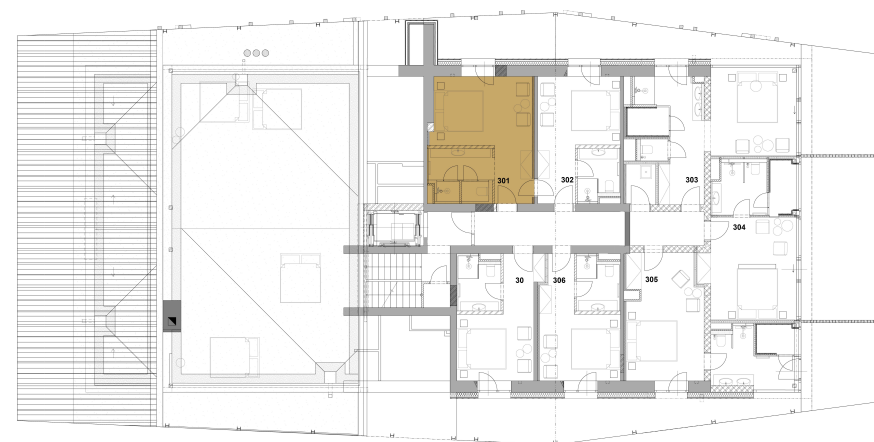

# HOTEL EMERICH

POKOJ 301

podlaží 4 NP  
celková plocha 25,2 m<sup>2</sup>

prodejní cena 7 608 000,-

Romana Čermáková  
romana.cermakova@luxent.cz  
+420 770 181 181

Správce Kapera s.r.o si vyhrazuje právo na změny.  
Veškeré materiály a informace jsou pouze orientační. Součástí kupní ceny jednotky není nábytek.  
Nábytek zajistí správce.