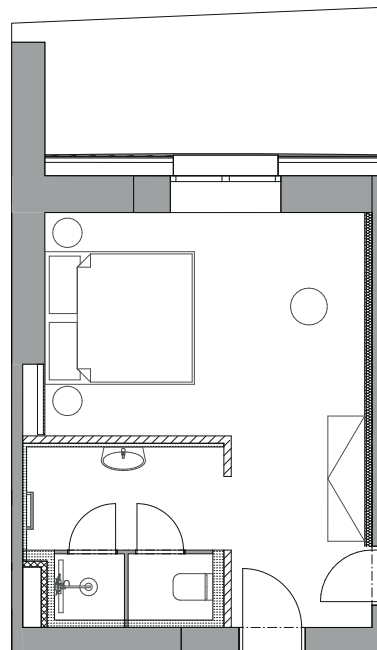

HOTEL EMERICH

POKOJ 301

podlaží
celková plocha

4 NP
25,2 m²

prodejní cena

7 608 000,-

Romana Čermáková
romana.cermakova@luxent.cz
+420 770 181 181

Správce Kapera s.r.o si vyhrazuje právo na změny.
Veškeré materiály a informace jsou pouze orientační. Součástí kupní ceny jednotky není nábytek.
Nábytek zajistí správce.