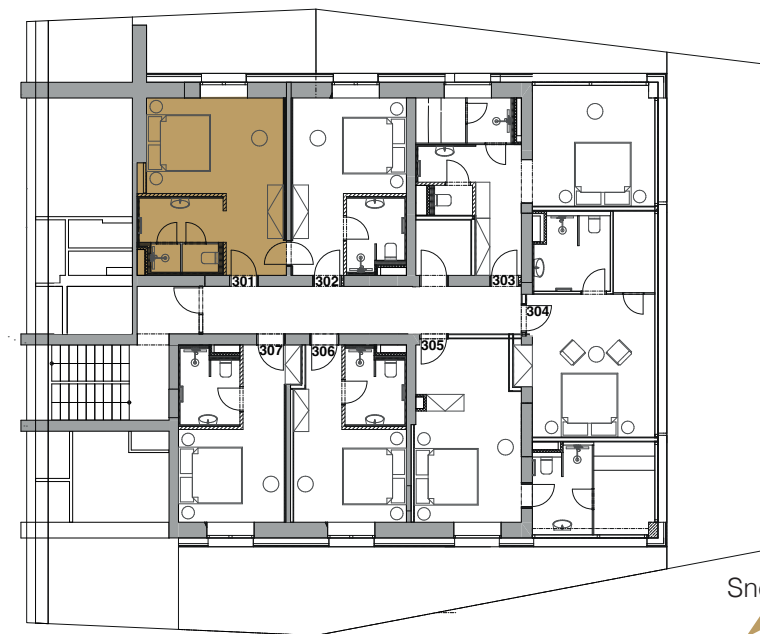

HOTEL EMERICH

POKOJ 301

podlaží
celková plocha

4 NP
25,2 m²

prodejní cena

7 608 000,-

Romana Čermáková
romana.cermakova@luxent.cz
+420 770 181 181

Správce Kapera s.r.o si vyhrazuje právo na změny.
Veškeré materiály a informace jsou pouze orientační. Součástí kupní ceny jednotky není nábytek.
Nábytek zajistí správce.