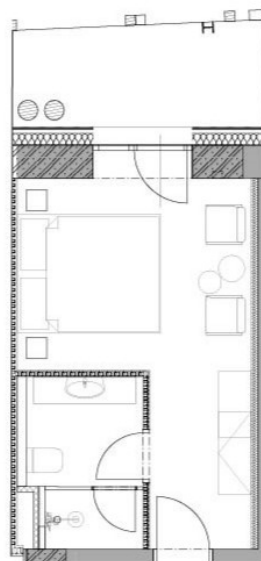

# HOTEL EMERICH

POKOJ 211

podlaží  
celková plocha

3 NP  
19,7 m<sup>2</sup>

prodejní cena

5 619 000,-

Romana Čermáková  
romana.cermakova@luxent.cz  
+420 770 181 181

Správce Kapera s.r.o si vyhrazuje právo na změny.  
Veškeré materiály a informace jsou pouze orientační. Součástí kupní ceny jednotky není nábytek.  
Nábytek zajistí správce.