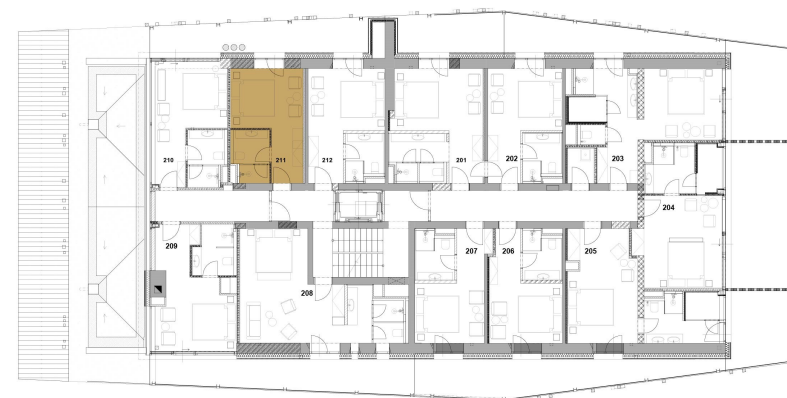

# HOTEL EMERICH

POKOJ 211

podlaží  
celková plocha

3 NP  
19,7 m<sup>2</sup>

prodejní cena

5 619 000,-

Romana Čermáková  
romana.cermakova@luxent.cz  
+420 770 181 181

Správce Kapera s.r.o si vyhrazuje právo na změny.  
Veškeré materiály a informace jsou pouze orientační. Součástí kupní ceny jednotky není nábytek.  
Nábytek zajistí správce.