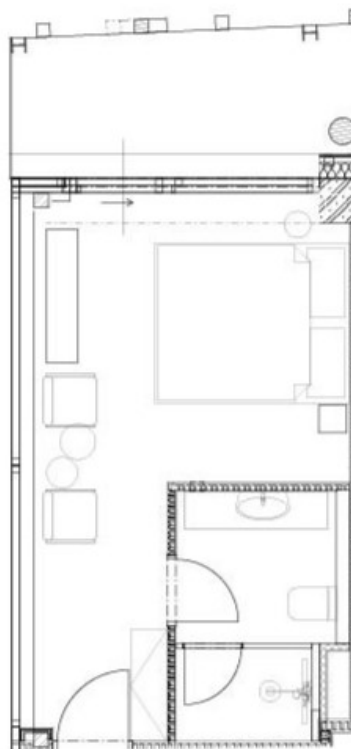

## HOTEL EMERICH

POKOJ 210

podlaží  
celková plocha

3 NP  
20,1 m<sup>2</sup>

prodejní cena

6 429 000,-

Romana Čermáková  
romana.cermakova@luxent.cz  
+420 770 181 181

Správce Kapera s.r.o si vyhrazuje právo na změny.  
Plány jsou pouze orientační. Součástí kupní ceny jednotky není nábytek.  
Nábytek zajistí správce.