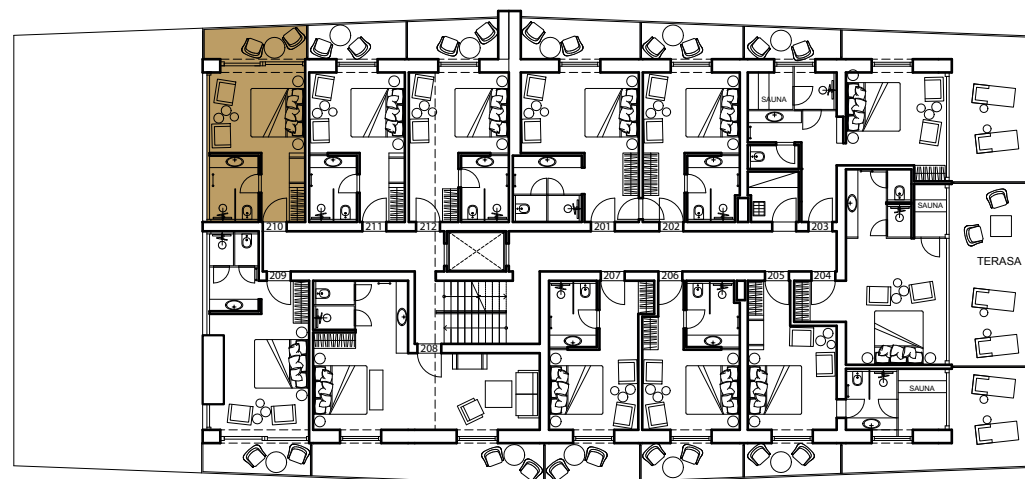

HOTEL EMERICH

POKOJ 210

podlaží 3 NP
celková plocha 20,1 m²

prodejní cena 6 429 000,-

Romana Čermáková
romana.cermakova@luxent.cz
+420 770 181 181

Správce Kapera s.r.o si vyhrazuje právo na změny.
Veškeré materiály a informace jsou pouze orientační. Součástí kupní ceny jednotky není nábytek.
Nábytek zajistí správce.