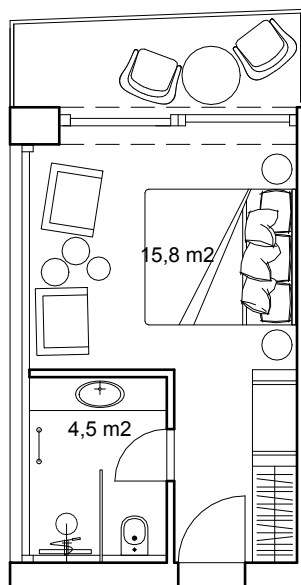

HOTEL EMERICH

POKOJ 210

podlaží 3 NP
celková plocha 20,1 m²

prodejní cena 6 429 000,-

Romana Čermáková
romana.cermakova@luxent.cz
+420 770 181 181

Správce Kapera s.r.o si vyhrazuje právo na změny.
Veškeré materiály a informace jsou pouze orientační. Součástí kupní ceny jednotky není nábytek.
Nábytek zajistí správce.