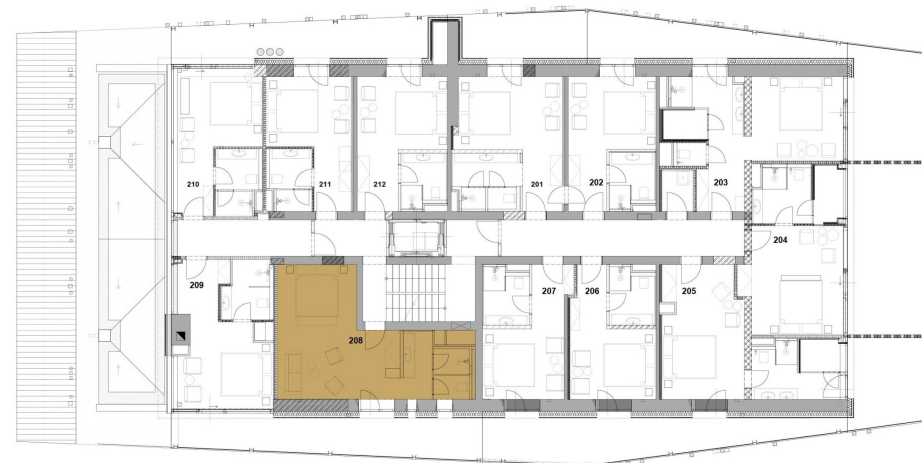

HOTEL EMERICH

POKOJ 208

podlaží
celková plocha

3 NP
31,9 m²

prodejní cena

8 913 000,-

Romana Čermáková
romana.cermakova@luxent.cz
+420 770 181 181

Správce Kapera s.r.o si vyhrazuje právo na změny.
Veškeré materiály a informace jsou pouze orientační. Součástí kupní ceny jednotky není nábytek.
Nábytek zajistí správce.