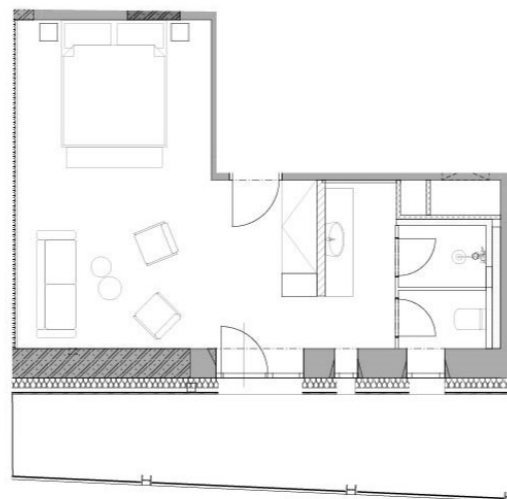

HOTEL EMERICH

POKOJ 208

podlaží
celková plocha

3 NP
31,9 m²

prodejní cena

8 913 000,-

Romana Čermáková
romana.cermakova@luxent.cz
+420 770 181 181

Správce Kapera s.r.o si vyhrazuje právo na změny.
Veškeré materiály a informace jsou pouze orientační. Součástí kupní ceny jednotky není nábytek.
Nábytek zajistí správce.