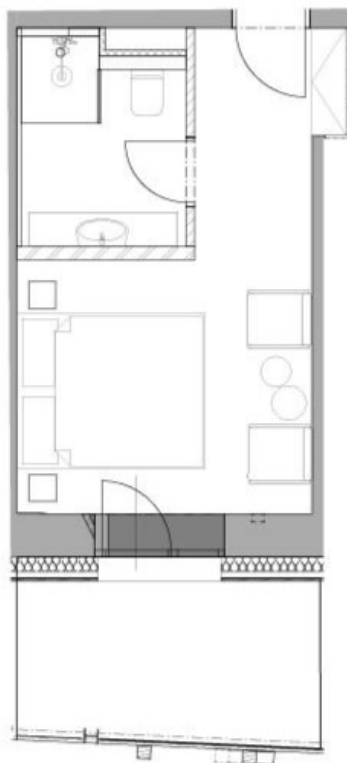

HOTEL EMERICH

POKOJ 207

podlaží
celková plocha

3 NP
19,7 m²

prodejní cena

5 619 000,-

Romana Čermáková
romana.cermakova@luxent.cz
+420 770 181 181

Právce Kapera s.r.o si vyhrazuje právo na změny.
Nábytkové řešení jsou pouze orientační. Součástí kupní ceny jednotky není nábytek.
Nábytek zajistí správce.