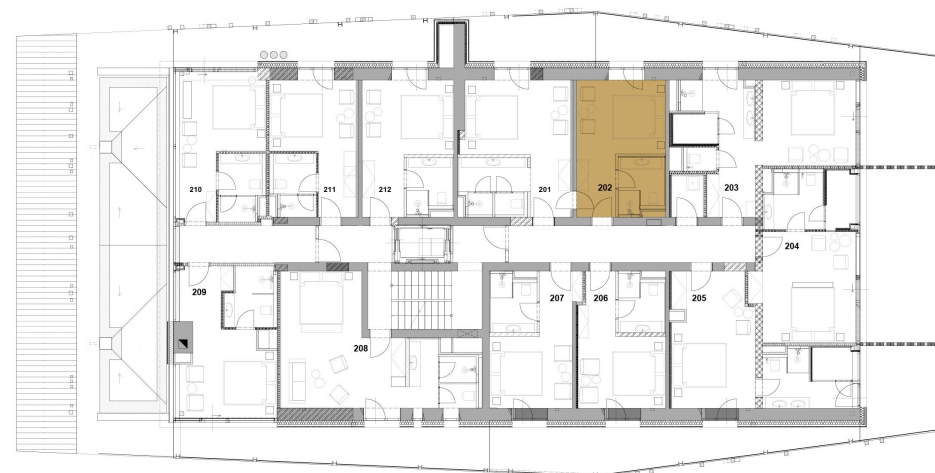

# HOTEL EMERICH

POKOJ 202

podlaží  
celková plocha

3 NP  
19,6 m<sup>2</sup>

prodejní cena

5 004 000,-

Romana Čermáková  
romana.cermakova@luxent.cz  
+420 770 181 181

Správce Kapera s.r.o si vyhrazuje právo na změny.  
Veškeré materiály a informace jsou pouze orientační. Součástí kupní ceny jednotky není nábytek.  
Nábytek zajistí správce.