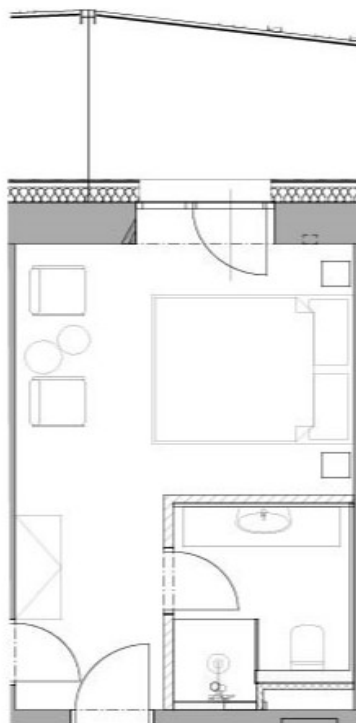

# HOTEL EMERICH

POKOJ 202

podlaží  
celková plocha

3 NP  
19,6 m<sup>2</sup>

prodejní cena

5 004 000,-

Romana Čermáková  
romana.cermakova@luxent.cz  
+420 770 181 181

Správce Kapera s.r.o si vyhrazuje právo na změny.  
Veškeré materiály a informace jsou pouze orientační. Součástí kupní ceny jednotky není nábytek.  
Nábytek zajistí správce.