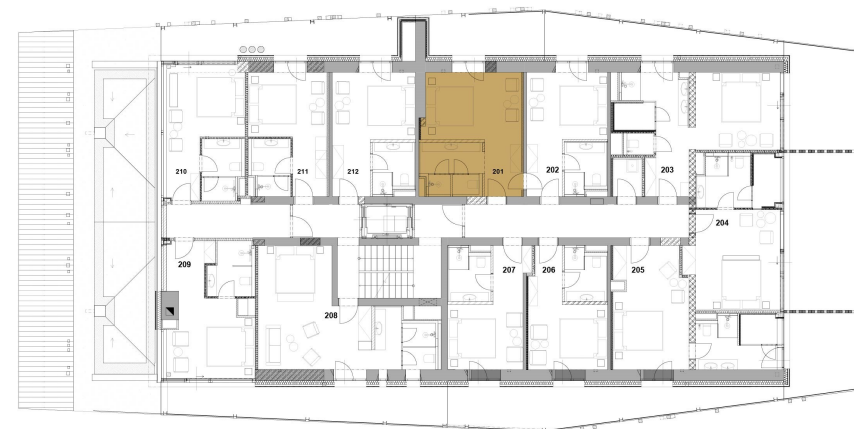

HOTEL EMERICH

POKOJ 201

podlaží
celková plocha

3 NP
25,2 m²

prodejní cena

6 348 000,-

Romana Čermáková
romana.cermakova@luxent.cz
+420 770 181 181

Správce Kapera s.r.o si vyhrazuje právo na změny.
Veškeré materiály a informace jsou pouze orientační. Součástí kupní ceny jednotky není nábytek.
Nábytek zajistí správce.