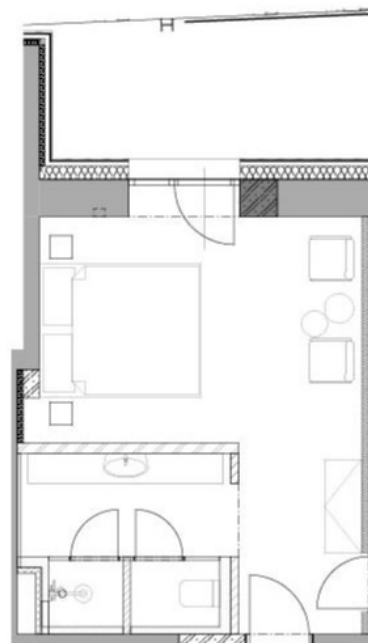

HOTEL EMERICH

POKOJ 201

podlaží
celková plocha

3 NP
25,2 m²

prodejní cena

6 348 000,-

Romana Čermáková
romana.cermakova@luxent.cz
+420 770 181 181

Správce Kapera s.r.o si vyhrazuje právo na změny.
Veškeré materiály a informace jsou pouze orientační. Součástí kupní ceny jednotky není nábytek.
Nábytek zajistí správce.