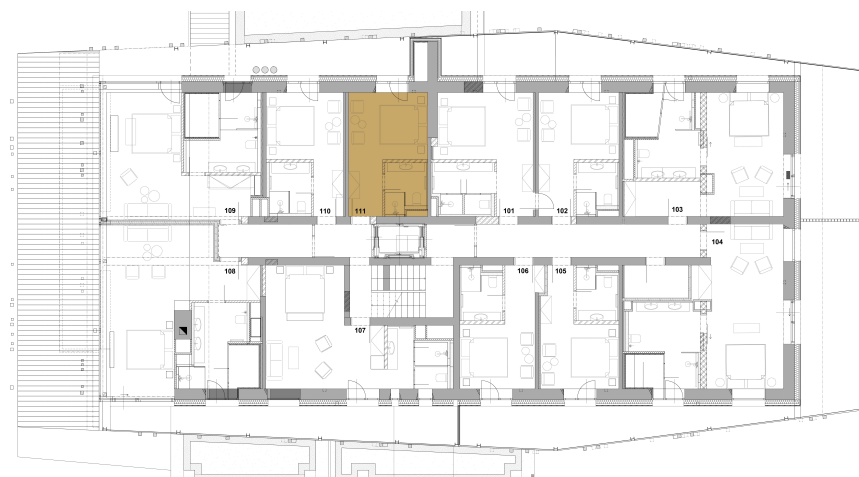

# HOTEL EMERICH

POKOJ 111

podlaží 2 NP  
celková plocha 19,9 m<sup>2</sup>

prodejní cena 5 066 000,-

Romana Čermáková  
romana.cermakova@luxent.cz  
+420 770 181 181

Správce Kapera s.r.o si vyhrazuje právo na změny.  
Veškeré materiály a informace jsou pouze orientační. Součástí kupní ceny jednotky není nábytek.  
Nábytek zajistí správce.