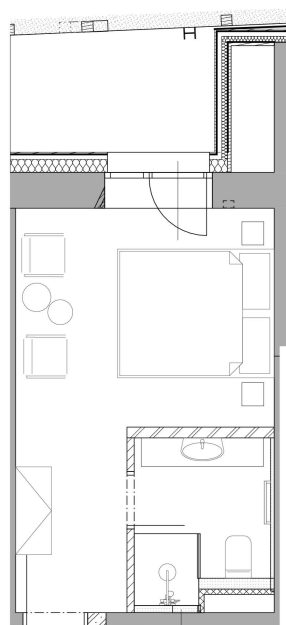

# HOTEL EMERICH

POKOJ 111

podlaží 2 NP  
celková plocha 19,9 m<sup>2</sup>

prodejní cena 5 066 000,-

Romana Čermáková  
romana.cermakova@luxent.cz  
+420 770 181 181

Správce Kapera s.r.o si vyhrazuje právo na změny.  
Veškeré materiály a informace jsou pouze orientační. Součástí kupní ceny jednotky není nábytek.  
Nábytek zajistí správce.