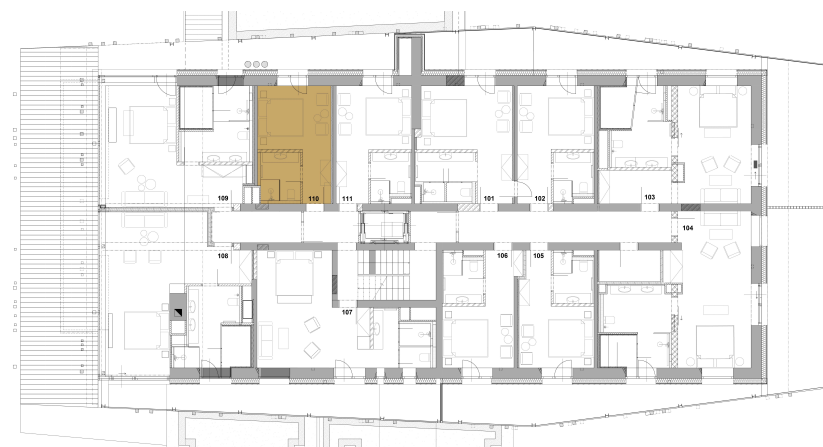

HOTEL EMERICH

POKOJ 110

podlaží
celková plocha

2 NP
19,6 m²

prodejní cena

5 592 000,-

Romana Čermáková
romana.cermakova@luxent.cz
+420 770 181 181

Správce Kapera s.r.o si vyhrazuje právo na změny.
Veškeré materiály a informace jsou pouze orientační. Součástí kupní ceny jednotky není nábytek.
Nábytek zajistí správce.