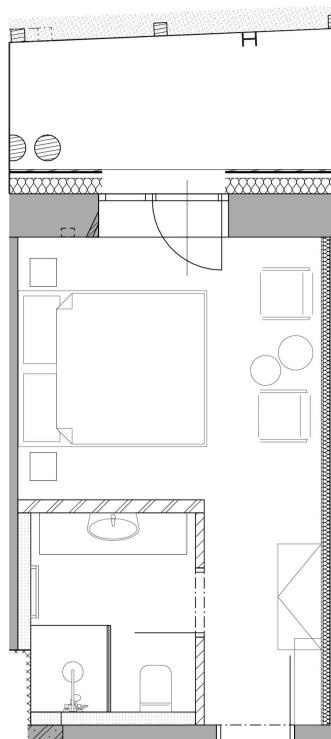

HOTEL EMERICH

POKOJ 110

podlaží
celková plocha

2 NP
19,6 m²

prodejní cena

5 592 000,-

Romana Čermáková
romana.cermakova@luxent.cz
+420 770 181 181

Správce Kapera s.r.o si vyhrazuje právo na změny.
Veškeré materiály a informace jsou pouze orientační. Součástí kupní ceny jednotky není nábytek.
Nábytek zajistí správce.