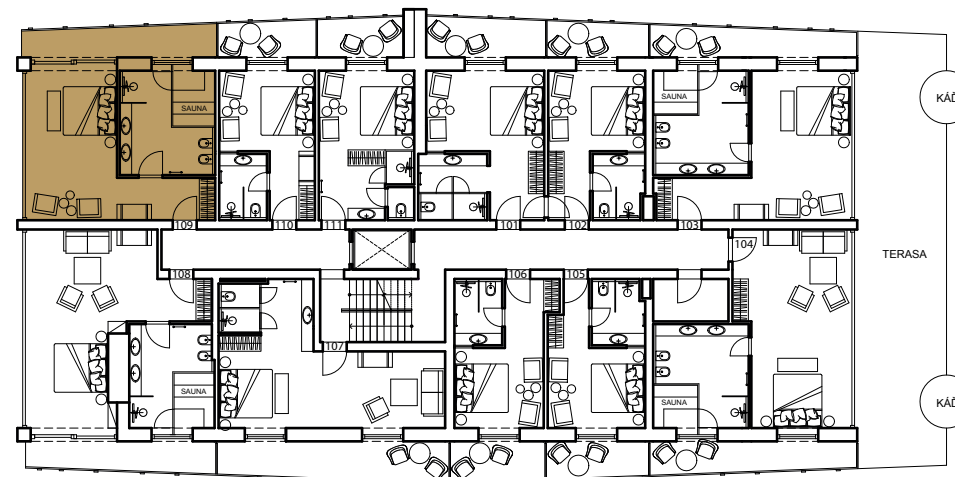

## HOTEL EMERICH

### POKOJ 109 SE SAUNOU

podlaží 2 NP  
celková plocha 41,3 m<sup>2</sup>

prodejní cena 12 277 000,-

Romana Čermáková  
romana.cermakova@luxent.cz  
+420 770 181 181

Správce Kapera s.r.o si vyhrazuje právo na změny.  
Veškeré materiály a informace jsou pouze orientační. Součástí kupní ceny jednotky není nábytek.  
Nábytek zajistí správce.