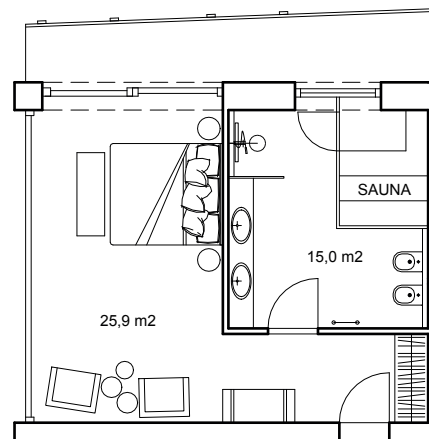

### POKOJ 109 SE SAUNOU

podlaží 2 NP  
celková plocha 41,3 m<sup>2</sup>

prodejní cena 12 277 000,-

Romana Čermáková  
romana.cermakova@luxent.cz  
+420 770 181 181

Správce Kapera s.r.o si vyhrazuje právo na změny.  
Veškeré materiály a informace jsou pouze orientační. Součástí kupní ceny jednotky není nábytek.  
Nábytek zajistí správce.