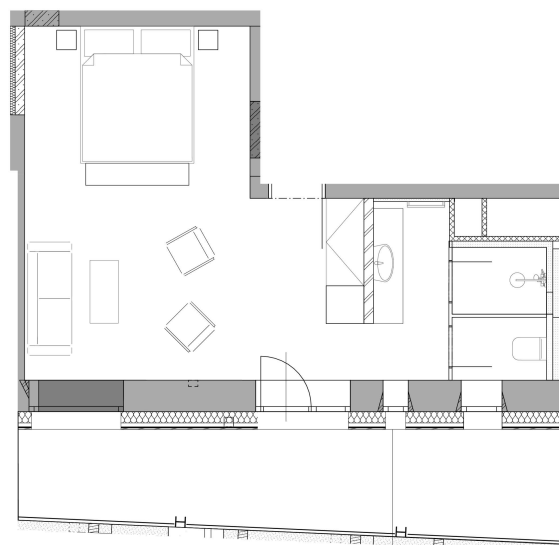

## HOTEL EMERICH

POKOJ 107

podlaží 2 NP  
celková plocha 33 m<sup>2</sup>

prodejní cena 9 210 000,-

Romana Čermáková  
romana.cermakova@luxent.cz  
+420 770 181 181

Správce Kapera s.r.o si vyhrazuje právo na změny.  
Veškeré materiály a informace jsou pouze orientační. Součástí kupní ceny jednotky není nábytek.  
Nábytek zajistí správce.