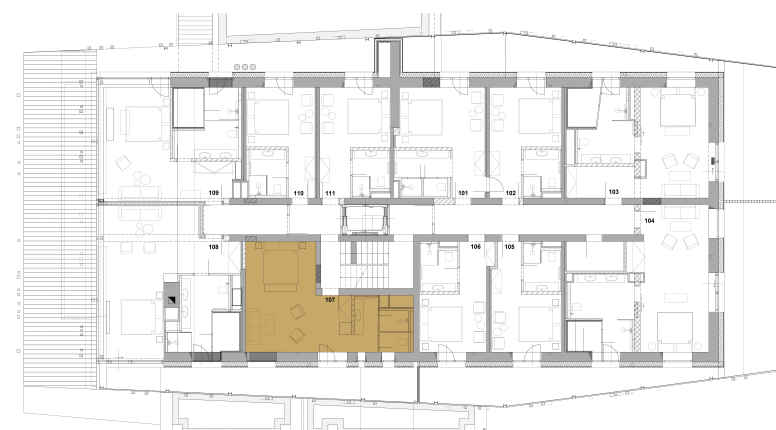

## HOTEL EMERICH

POKOJ 107

podlaží 2 NP  
celková plocha 33 m<sup>2</sup>

prodejní cena 9 210 000,-

Romana Čermáková  
romana.cermakova@luxent.cz  
+420 770 181 181

Správce Kapera s.r.o si vyhrazuje právo na změny.  
Veškeré materiály a informace jsou pouze orientační. Součástí kupní ceny jednotky není nábytek.  
Nábytek zajistí správce.