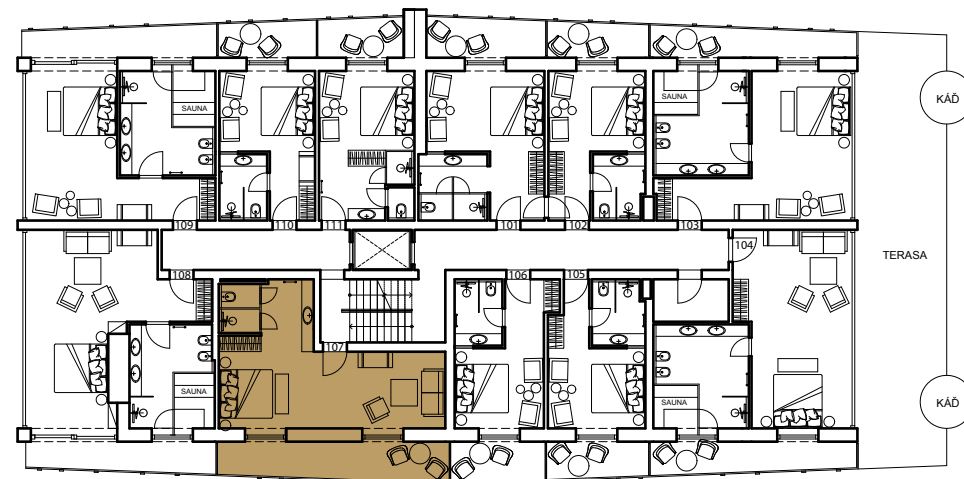

HOTEL EMERICH

POKOJ 107

podlaží
celková plocha

2 NP
33 m²

prodejní cena

9 210 000,-

Romana Čermáková
romana.cermakova@luxent.cz
+420 770 181 181

Správce Kapera s.r.o si vyhrazuje právo na změny.
Veškeré materiály a informace jsou pouze orientační. Součástí kupní ceny jednotky není nábytek.
Nábytek zajistí správce.