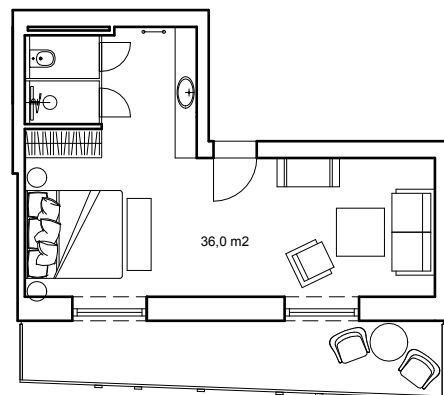

HOTEL EMERICH

POKOJ 107

podlaží
celková plocha

2 NP
33 m²

prodejní cena

9 210 000,-

Romana Čermáková
romana.cermakova@luxent.cz
+420 770 181 181

Správce Kapera s.r.o si vyhrazuje právo na změny.
Veškeré materiály a informace jsou pouze orientační. Součástí kupní ceny jednotky není nábytek.
Nábytek zajistí správce.