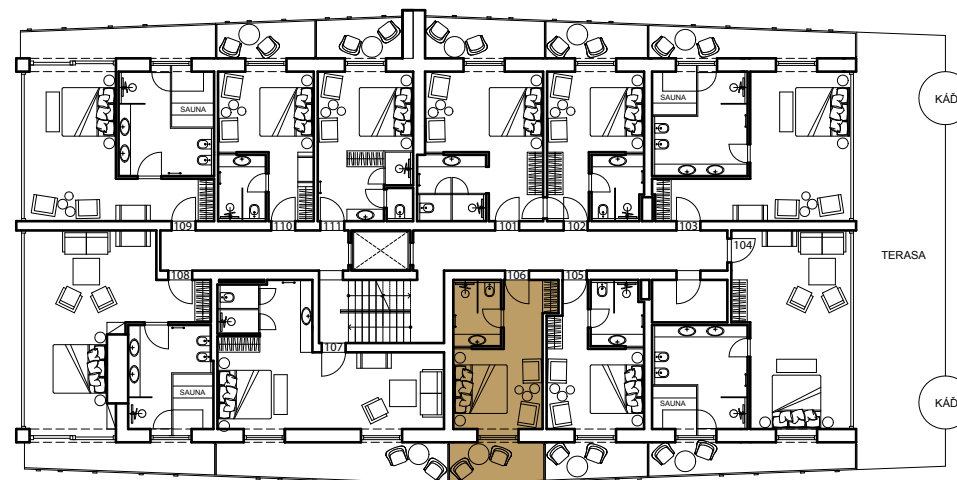

HOTEL EMERICH

POKOJ 106

podlaží
celková plocha

2 NP
19,4 m²

prodejní cena

4 956 000,-

Romana Čermáková
romana.cermakova@luxent.cz
+420 770 181 181

Správce Kapera s.r.o si vyhrazuje právo na změny.
Veškeré materiály a informace jsou pouze orientační. Součástí kupní ceny jednotky není nábytek.
Nábytek zajistí správce.