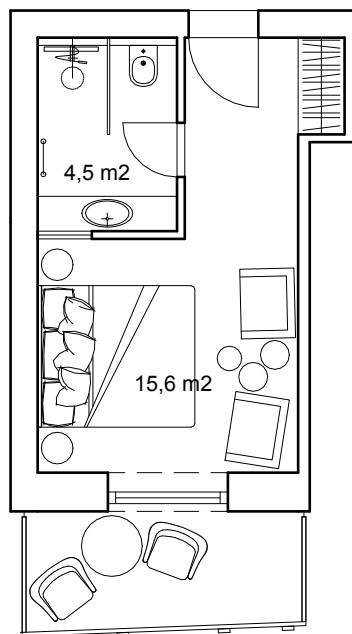

HOTEL EMERICH

POKOJ 106

podlaží
celková plocha

2 NP
19,4 m²

prodejní cena

4 956 000,-

Romana Čermáková
romana.cermakova@luxent.cz
+420 770 181 181

Správce Kapera s.r.o si vyhrazuje právo na změny.
Veškeré materiály a informace jsou pouze orientační. Součástí kupní ceny jednotky není nábytek.
Nábytek zajistí správce.