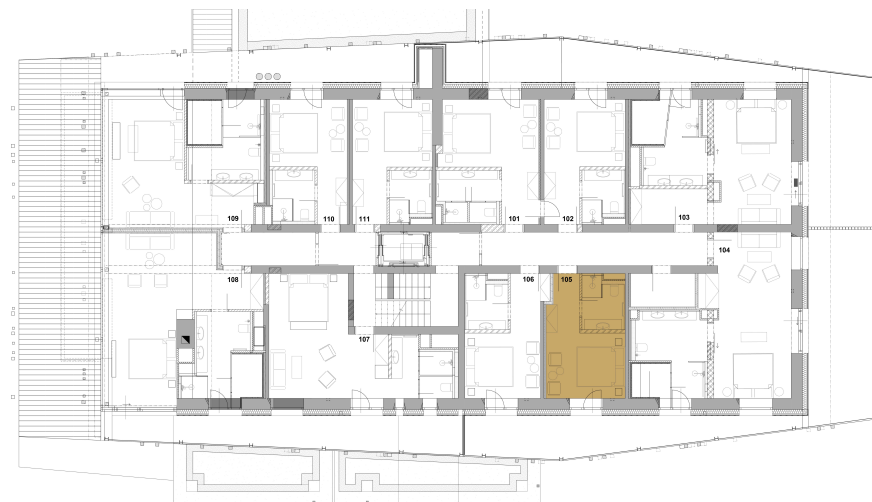

HOTEL EMERICH

POKOJ 105

podlaží 2 NP
celková plocha 19,3 m²

prodejní cena 4 932 000,-

Romana Čermáková
romana.cermakova@luxent.cz
+420 770 181 181

Správce Kapera s.r.o si vyhrazuje právo na změny.
Veškeré materiály a informace jsou pouze orientační. Součástí kupní ceny jednotky není nábytek.
Nábytek zajistí správce.