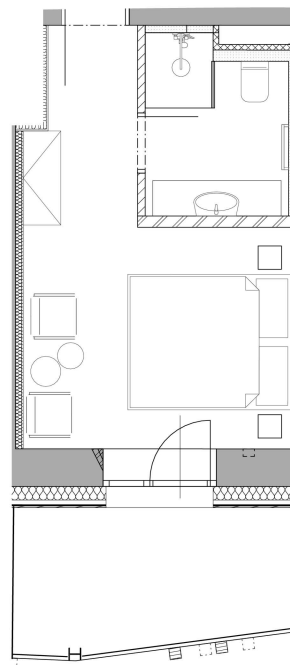

HOTEL EMERICH

POKOJ 105

podlaží 2 NP
celková plocha 19,3 m²

prodejní cena 4 932 000,-

Romana Čermáková
romana.cermakova@luxent.cz
+420 770 181 181

Správce Kapera s.r.o si vyhrazuje právo na změny.
Veškeré materiály a informace jsou pouze orientační. Součástí kupní ceny jednotky není nábytek.
Nábytek zajistí správce.