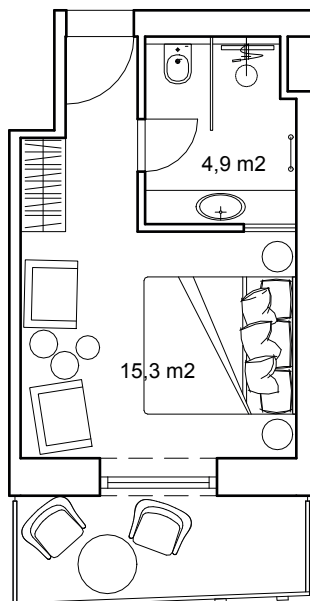

HOTEL EMERICH

POKOJ 105

podlaží 2 NP
celková plocha 19,3 m²

prodejní cena 4 932 000,-

Romana Čermáková
romana.cermakova@luxent.cz
+420 770 181 181

Správce Kapera s.r.o si vyhrazuje právo na změny.
Veškeré materiály a informace jsou pouze orientační. Součástí kupní ceny jednotky není nábytek.
Nábytek zajistí správce.