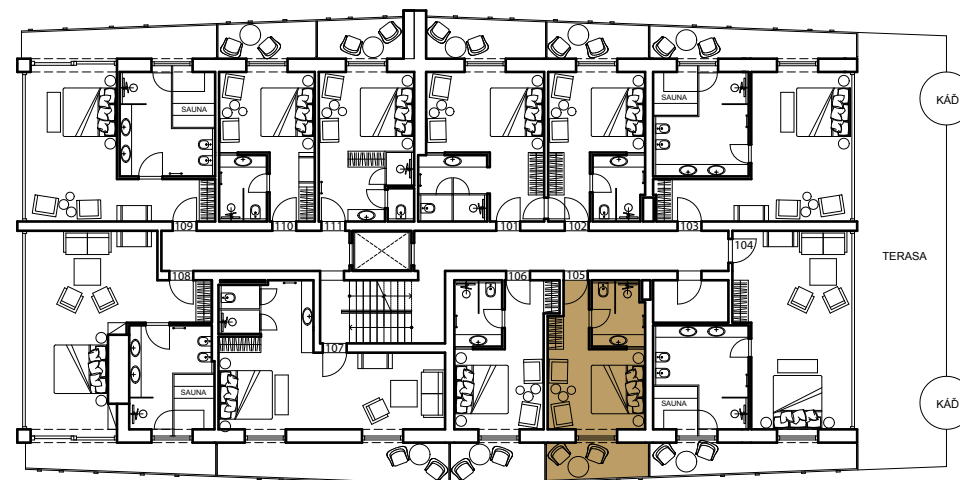

HOTEL EMERICH

POKOJ 105

podlaží 2 NP
celková plocha 19,3 m²

prodejní cena 4 932 000,-

Romana Čermáková
romana.cermakova@luxent.cz
+420 770 181 181

Správce Kapera s.r.o si vyhrazuje právo na změny.
Veškeré materiály a informace jsou pouze orientační. Součástí kupní ceny jednotky není nábytek.
Nábytek zajistí správce.