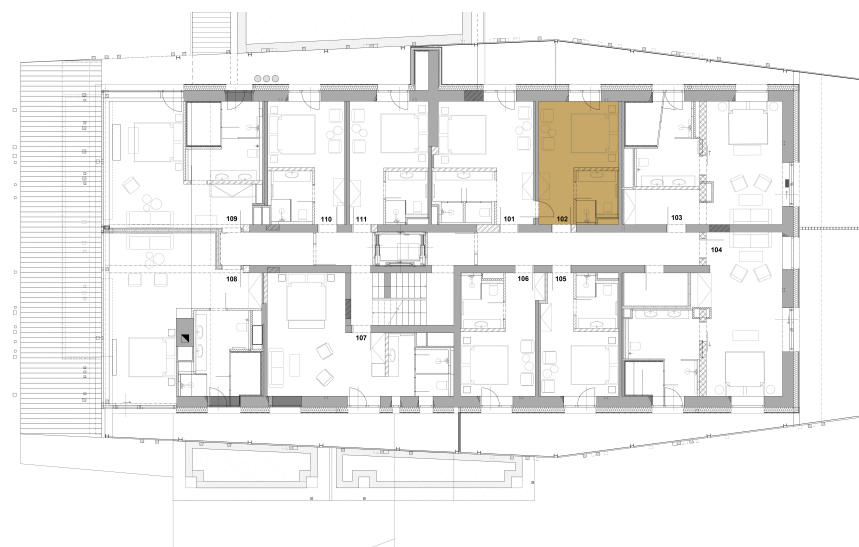

HOTEL EMERICH

POKOJ 102

podlaží 2 NP
celková plocha 20,3 m²

prodejní cena 5 172 000,-

Romana Čermáková
romana.cermakova@luxent.cz
+420 770 181 181

Správce Kapera s.r.o si vyhrazuje právo na změny.
Veškeré materiály a informace jsou pouze orientační. Součástí kupní ceny jednotky není nábytek.
Nábytek zajistí správce.