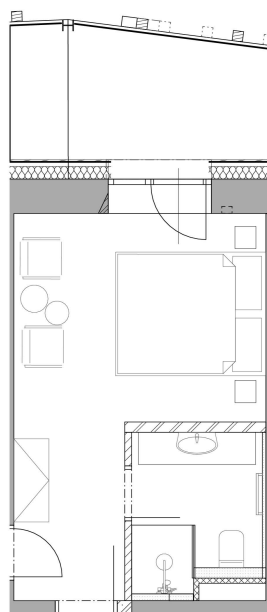

HOTEL EMERICH

POKOJ 102

podlaží 2 NP
celková plocha 20,3 m²

prodejní cena 5 172 000,-

Romana Čermáková
romana.cermakova@luxent.cz
+420 770 181 181

Správce Kapera s.r.o si vyhrazuje právo na změny.
Veškeré materiály a informace jsou pouze orientační. Součástí kupní ceny jednotky není nábytek.
Nábytek zajistí správce.