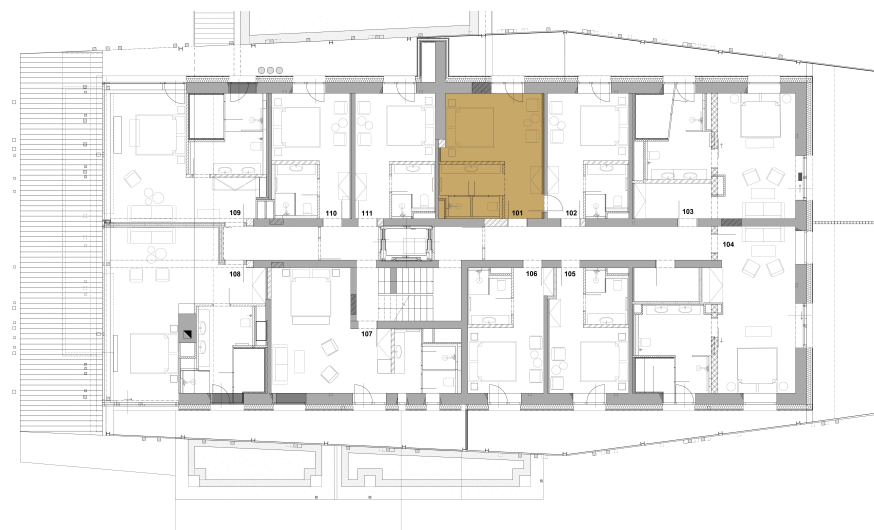

HOTEL EMERICH

POKOJ 101

podlaží
celková plocha

2 NP
25,1 m²

prodejní cena

6 324 000,-

Romana Čermáková
romana.cermakova@luxent.cz
+420 770 181 181

údolí  les
Javor