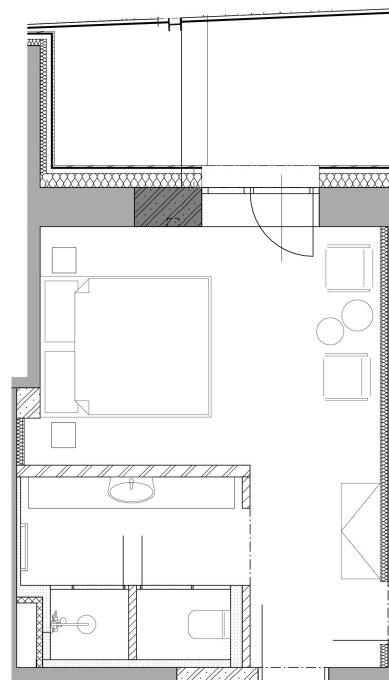

HOTEL EMERICH

POKOJ 101

podlaží
celková plocha

2 NP
25,1 m²

prodejní cena

6 324 000,-

Romana Čermáková
romana.cermakova@luxent.cz
+420 770 181 181

údolí  les
Javor